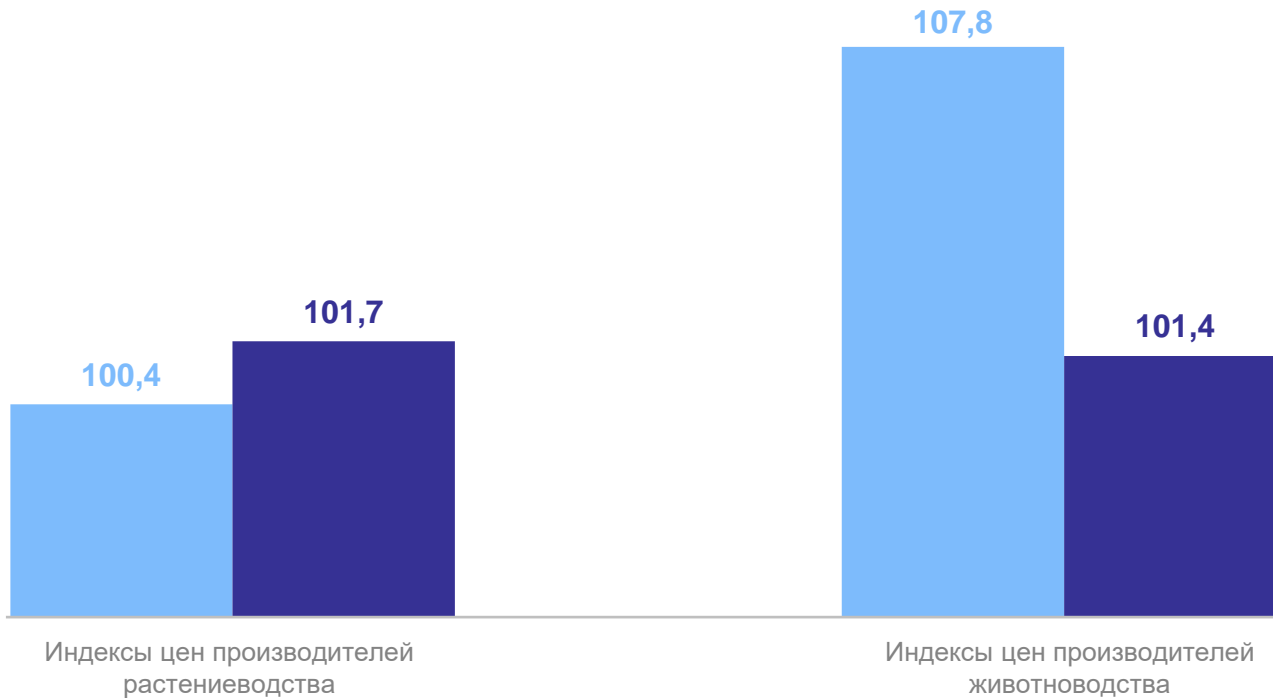

ИНДЕКСЫ ЦЕН ПРОИЗВОДИТЕЛЕЙ СЕЛЬСКОХОЗЯЙСТВЕННОЙ ПРОДУКЦИИ

декабрь 2023 г., в %

● К декабрю 2022 г. ● К ноябрю 2023 г.

Индексы цен производителей сельскохозяйственной продукции

К предыдущему месяцу **101,6%**

К декабрю предыдущего года **101,9%**

К соответствующему месяцу предыдущего года **101,9%**