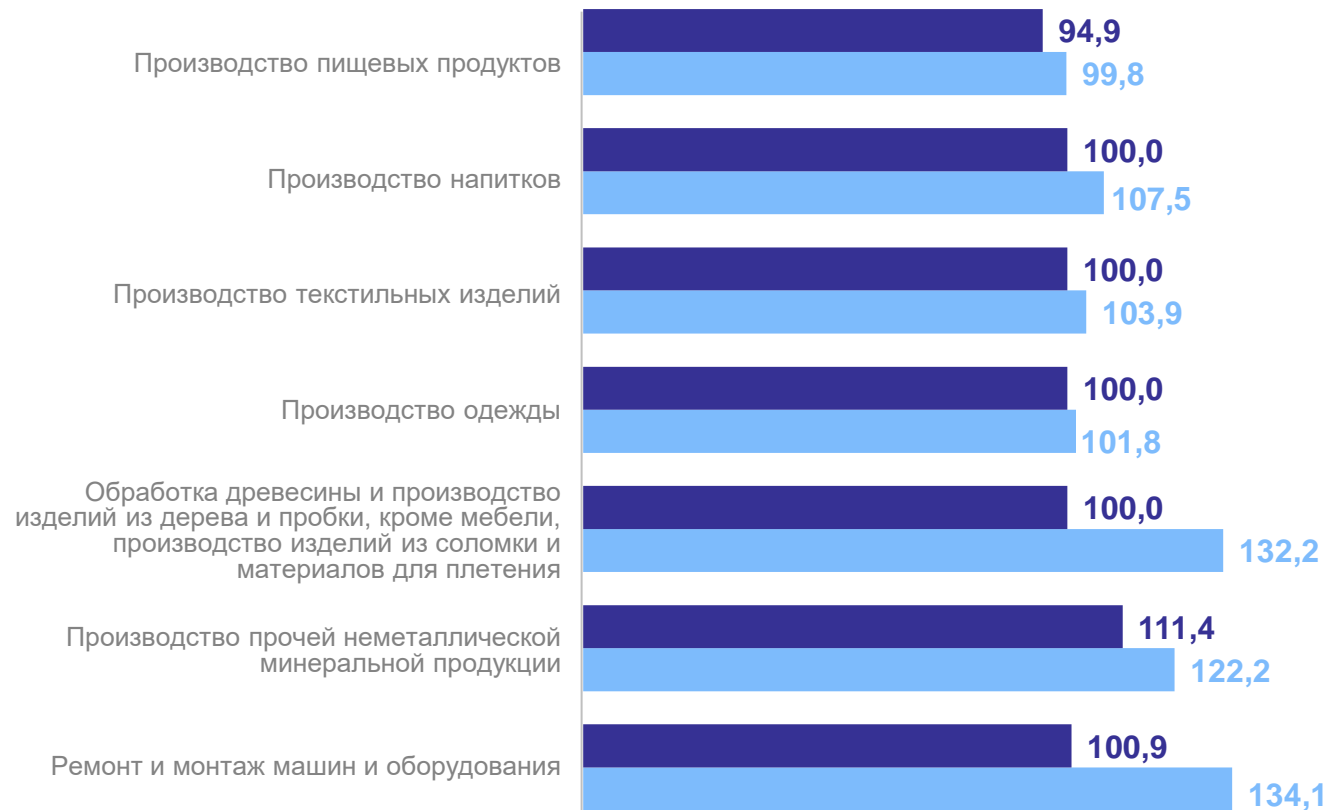

ИНДЕКСЫ ЦЕН ПРОИЗВОДИТЕЛЕЙ*

по обрабатывающим производствам, декабрь 2023 г., в %

ЗАБАЙКАЛКРАЙСТАТ

● К декабрю 2022 г. ● К ноябрю 2023 г.

*На товары, предназначенные для реализации на внутреннем рынке.

Индексы цен производителей по ОКВЭД С

К предыдущему месяцу **100,1%**

К декабрю предыдущего года **119,0%**

К соответствующему месяцу предыдущего года **119,0%**