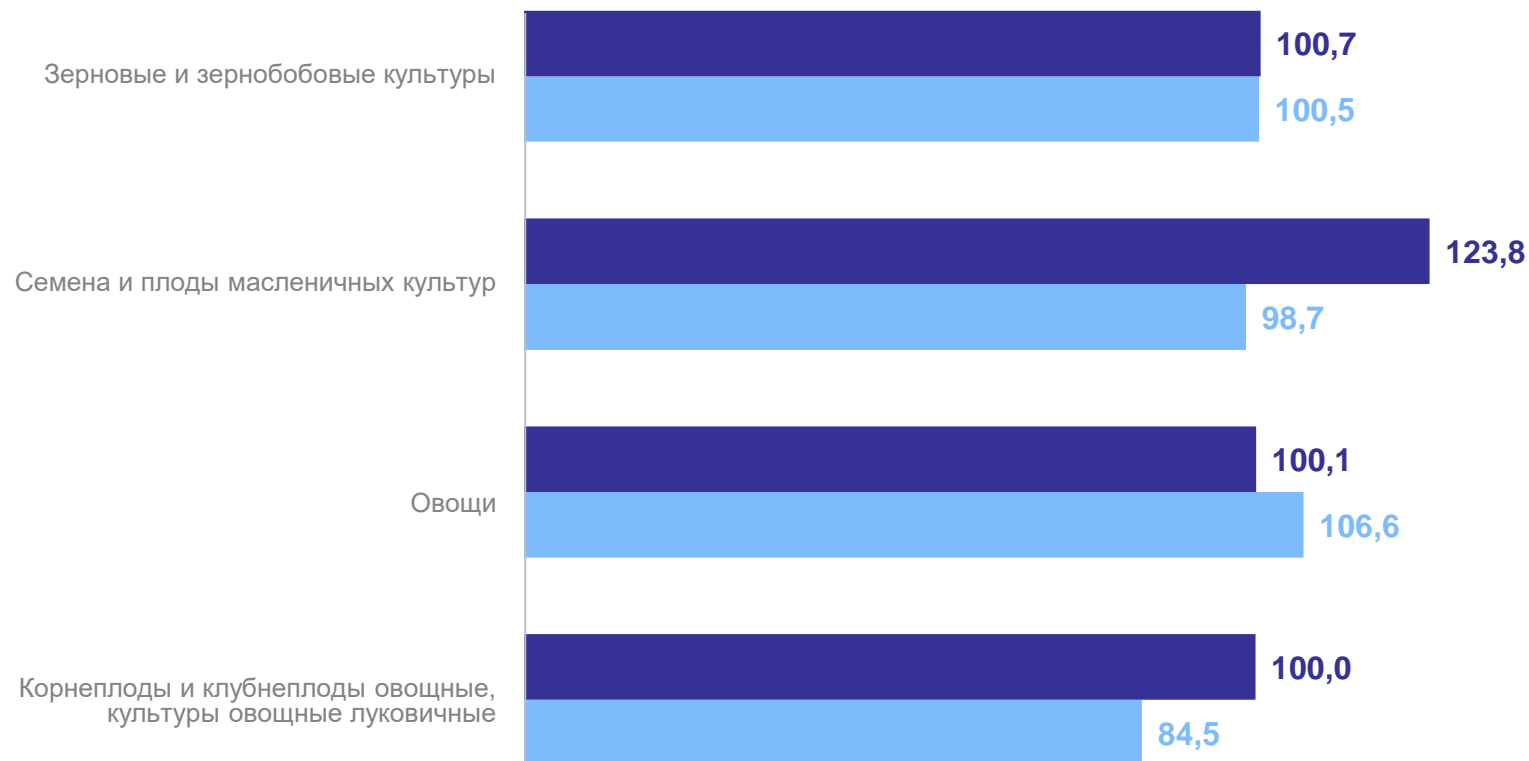

ИНДЕКСЫ ЦЕН ПРОИЗВОДИТЕЛЕЙ РАСТЕНИЕВОДСТВА

декабрь 2023 г., в %

● К декабрю 2022 г. ● К ноябрю 2023 г.

ЗАБАЙКАЛКРАЙСТАТ

Индексы цен производителей растениеводства

К предыдущему месяцу **101,7%**

К декабрю предыдущего года **100,4%**

К соответствующему месяцу предыдущего года **100,4%**