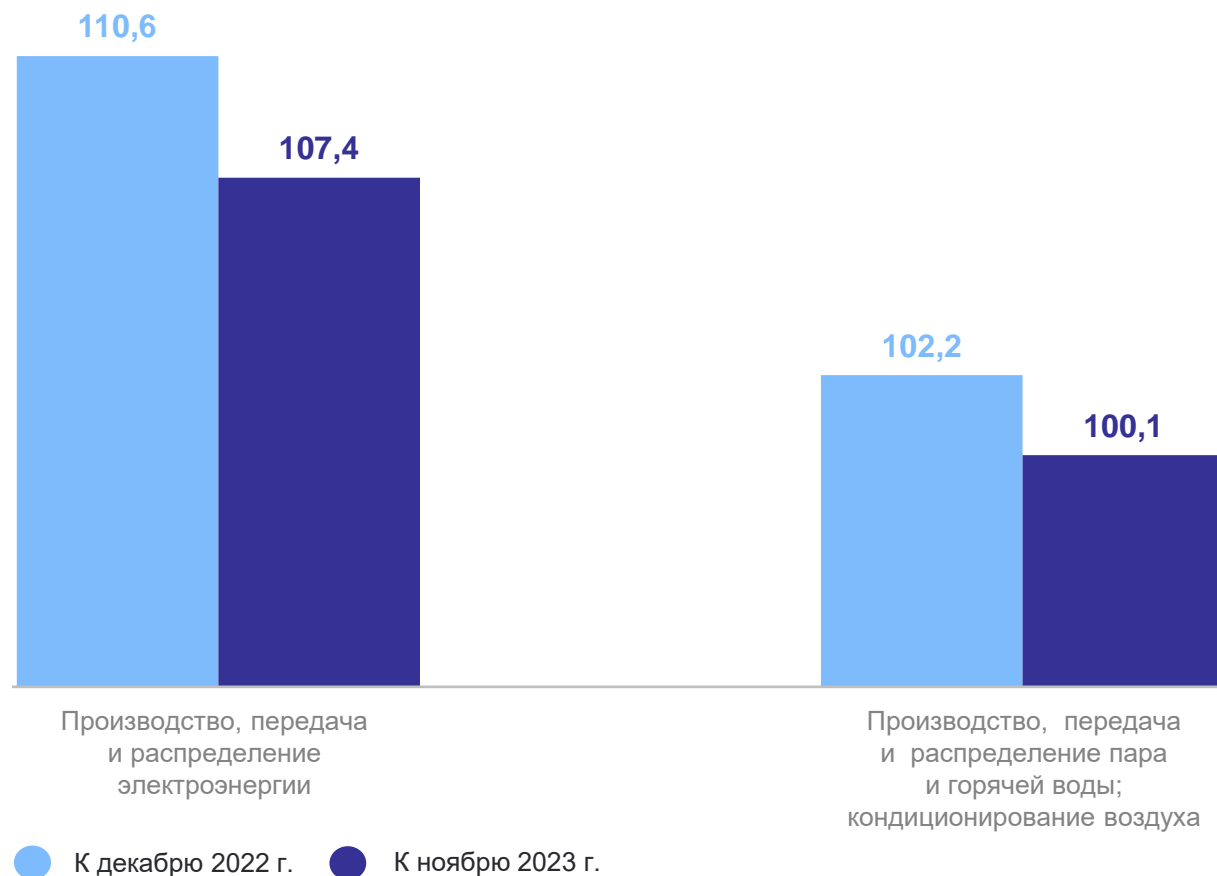

Индексы цен производителей по ОКВЭД С

К предыдущему месяцу **100,1%**

К декабрю предыдущего года **119,0%**

К соответствующему месяцу предыдущего года **119,0%**

ИНДЕКСЫ ЦЕН ПРОИЗВОДИТЕЛЕЙ*

по обеспечению электрической энергией, газом и паром;
кондиционированием воздуха, декабрь 2023 г., в %