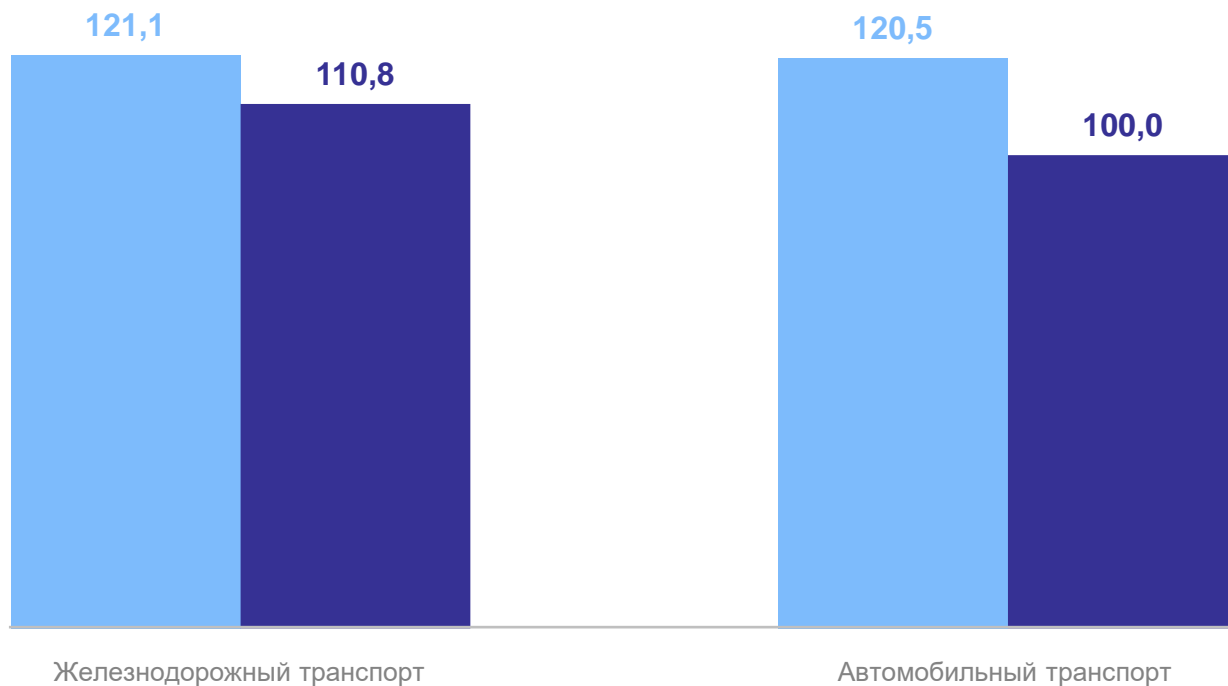

ИНДЕКСЫ ЦЕН НА ГРУЗОВЫЕ ПЕРЕВОЗКИ

декабрь 2023 г., в %

ЗАБАЙКАЛКРАЙСТАТ

Индекс цен на грузовые перевозки

К предыдущему месяцу **110,5%**

К декабрю предыдущего года **121,9%**

К соответствующему месяцу предыдущего года **121,9%**

● К декабрю 2022 г. ● К ноябрю 2023 г.