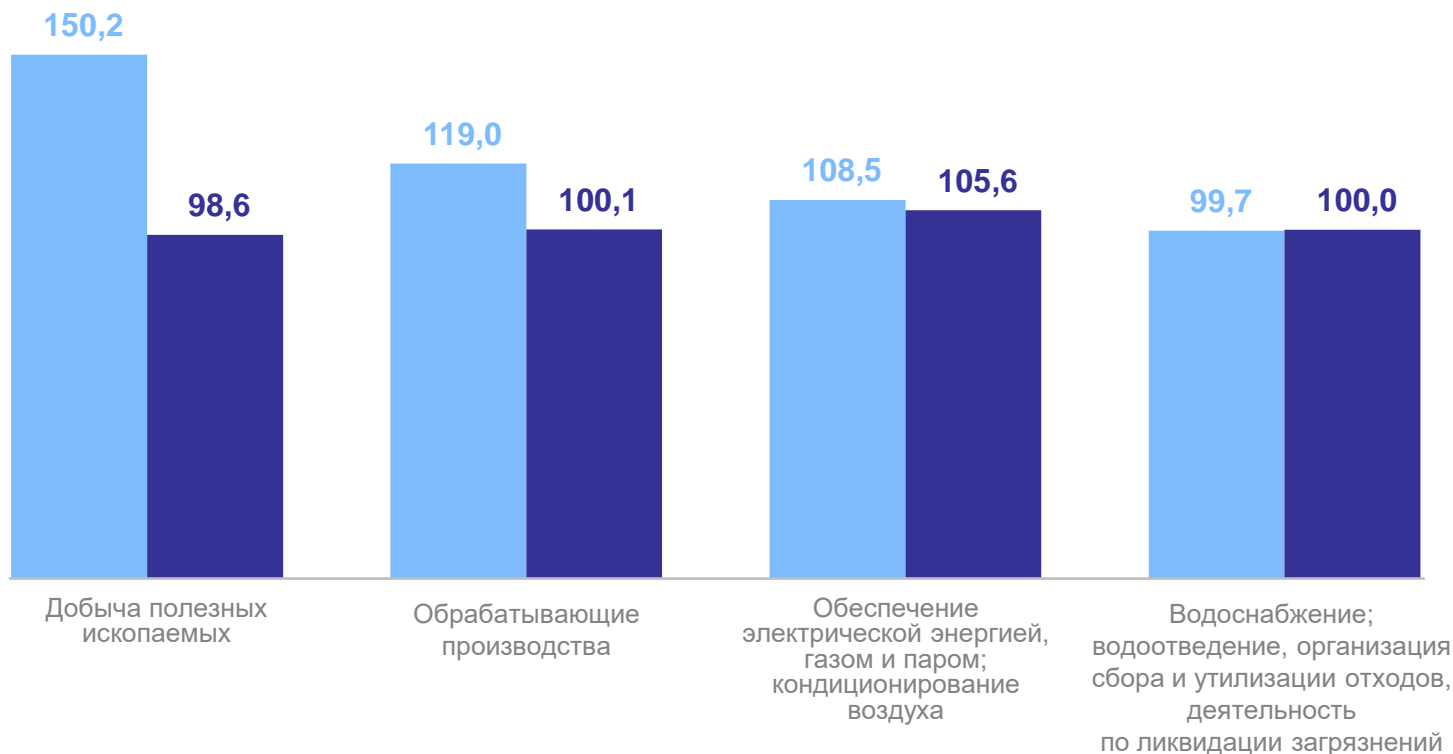

ИНДЕКСЫ ЦЕН ПРОИЗВОДИТЕЛЕЙ ПРОМЫШЛЕННЫХ ТОВАРОВ*

декабрь 2023 г., в %

ЗАБАЙКАЛКРАЙСТАТ

● К декабрю 2022 г. ● К ноябрю 2023 г.

*На товары, предназначенные для реализации на внутреннем рынке.

Индекс цен производителей промышленных товаров

К предыдущему месяцу **101,5%**

К декабрю предыдущего года **121,7%**

К соответствующему месяцу предыдущего года **121,7%**