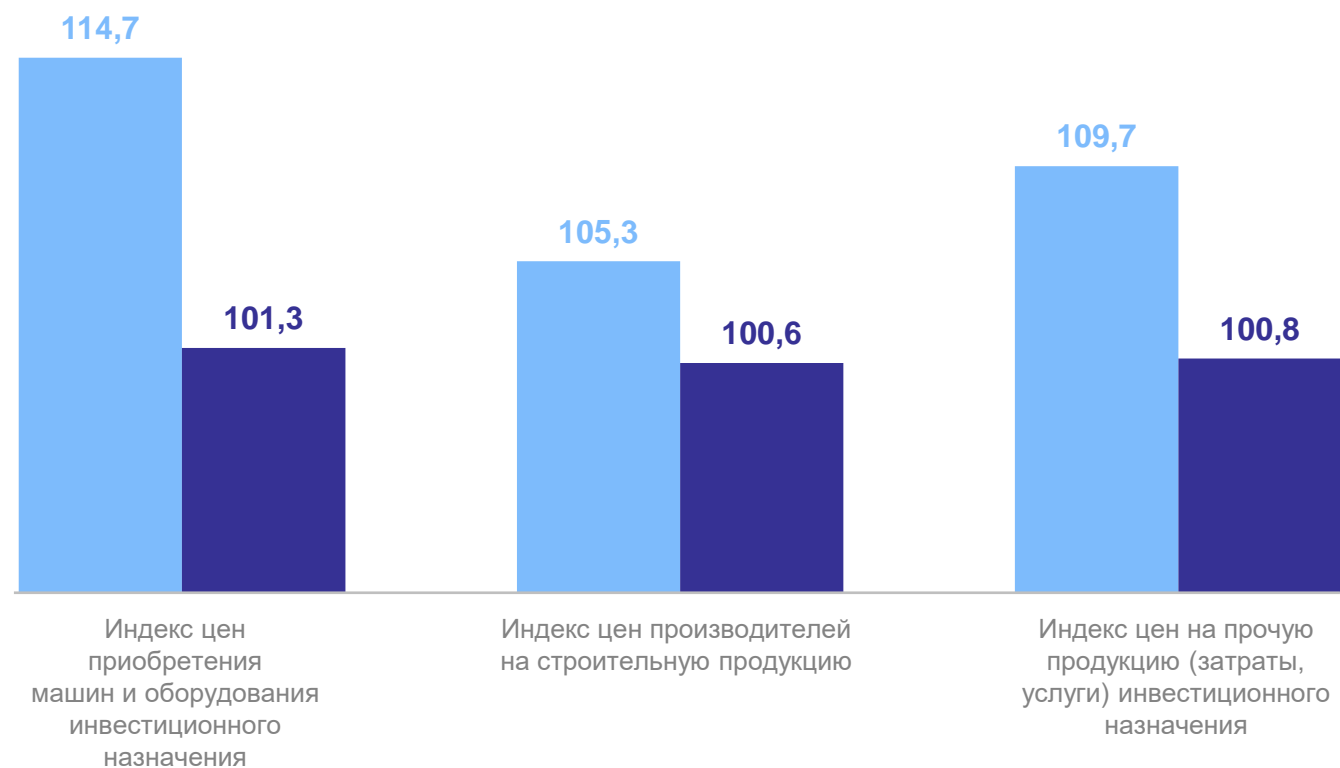

ИНДЕКСЫ ЦЕН НА ПРОДУКЦИЮ ИНВЕСТИЦИОННОГО НАЗНАЧЕНИЯ

декабрь 2023 г., в %

● К декабрю 2023 г. ● К ноябрю 2023 г.

ЗАБАЙКАЛКРАЙСТАТ

Сводный индекс цен на продукцию (затраты, услуги) инвестиционного назначения

К предыдущему месяцу **100,9%**

К декабрю предыдущего года **108,5%**

К соответствующему месяцу предыдущего года **108,5%**