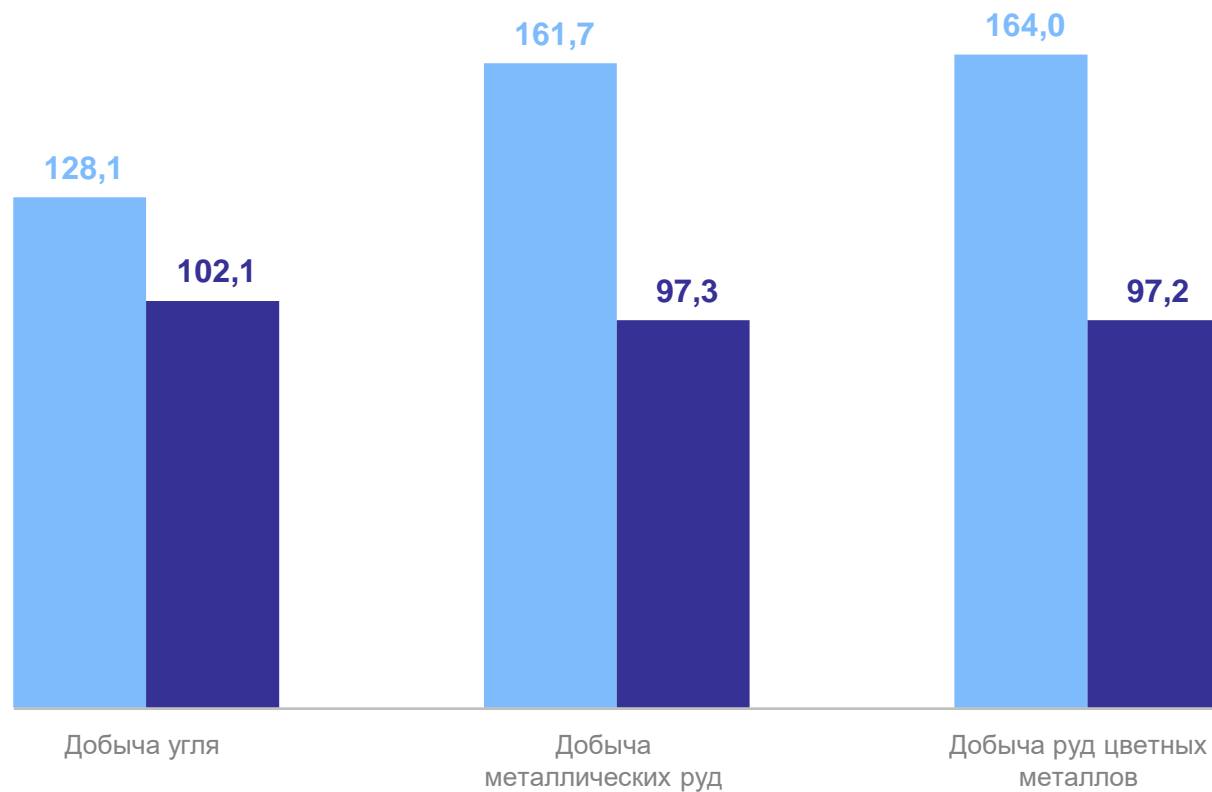

Индекс цен производителей промышленных товаров

К предыдущему месяцу **101,5%**

К декабрю предыдущего года **121,7%**

К соответствующему месяцу предыдущего года **121,7%**

ИНДЕКСЫ ЦЕН ПРОИЗВОДИТЕЛЕЙ*

по добыче полезных ископаемых, декабрь 2023 г., в %